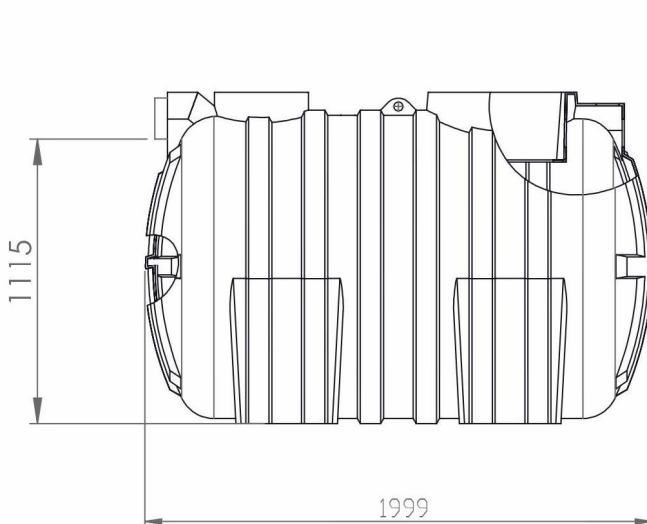

EURO-PLAST
87-720 Ciechocinek ul. Bema 146
tel. 54 283 62 63
e-mail: biuro@euro-plast.biz.pl

OSADNIK BEST 2000

Osadnik BEST 2000 wykonany jest z polietylenu metodą formowania rotacyjnego (rotomouldingu), dzięki czemu jest zbiornikiem monolitycznym, bez łączeń i spawów.