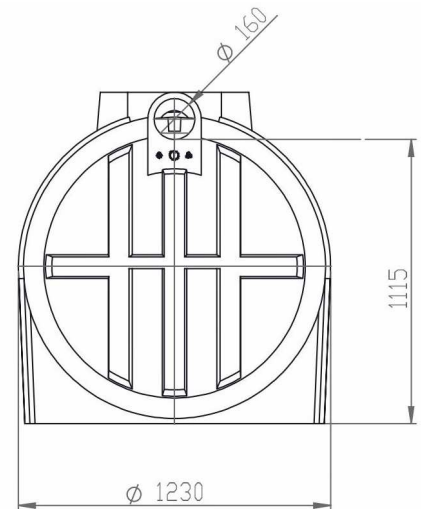

EURO-PLAST
87-720 Ciechocinek ul. Bema 146
tel. 54 283 62 63
e-mail: biuro@euro-plast.biz.pl

OSADNIK BEST 2000

Osadnik BEST 2000 wykonany jest z polietylenu metodą formowania rotacyjnego (rotomouldingu), dzięki czemu jest zbiornikiem monolitycznym, bez łączeń i spawów.

Osadnik w standardzie wyposażony jest w kosz filtracyjny, wypełniony materiałem filtracyjnym.